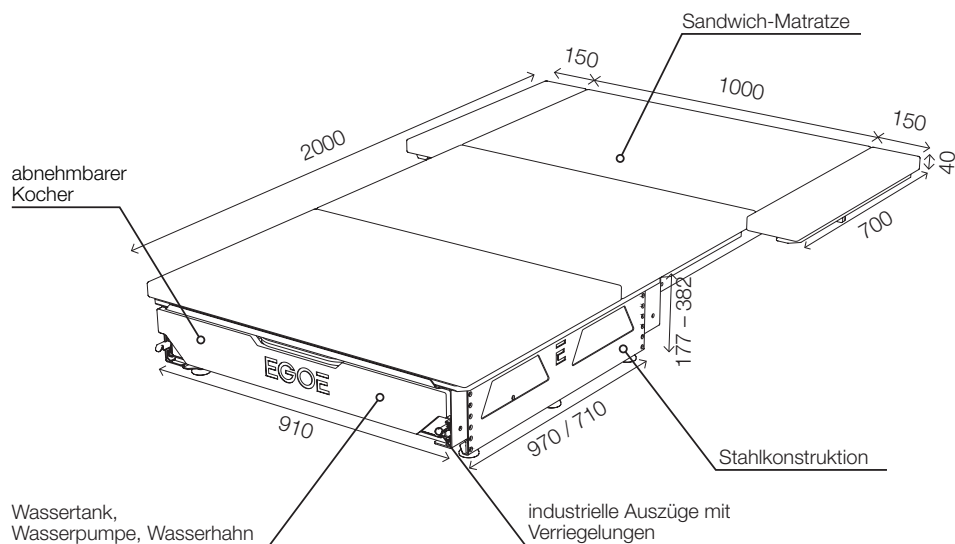

Nestboard 600

EGOE
nest

Masse in zusammengeklapptem Zustand 910 × 970 × 400 mm

Masse in ausgeklapptem Zustand 1300 × 2000 × 220 mm

Gewicht 62 kg

Kompatible Fahrzeuge

Audi A6, Ford Galaxy, Ford Mondeo, Ford S-Max, Ford Tourneo Connect, Land Rover Discovery IV, Mazda 6, Subaru Outback, Škoda Octavia, Škoda Superb, Škoda Enyaq 80, Škoda Kodiaq, Tesla Y, Volvo V70/R, Volvo V90, VW Golf Variant, VW Passat, VW Touareg

Nestboardausstattung

EGOÉ
nest

Diese Campingbox wurde speziell für Kombiwagen entworfen. Der niedrigere Bau lässt Raum für Gepäck, das ausziehbare Modul enthält alles Notwendige fürs Kochen und Essen.

Überzeuge dich selbst davon, dass zum Reisen nur ein Kofferraum ausreicht.

Als Zubehör kann ein Querregal dazu gekauft werden. Es dient als Ablagefläche beim Kochen, schafft Platz zum Anbringen einer Kühlbox und beinhaltet einen ausziehbaren Tisch. Das Regal erhöht den Komfort beim Campen, gleichzeitig schränkt es den Schlafplatz in keiner Weise ein.

Modell

EGOÉ Nest
NST600

Stabiler Stahlrahmen	•
Wasserkarister 1 × 8 Liter	•
Wassertechnik: Druckpumpe 12 V	•
Duschbrause	•
Gaskocher mit 2 Brennern	•
Schlafmodul	•
Rost mit Seitenverbreiterungen	•
Sandwichmatratze	•
Integrierte höhenverstellbare Füße	•