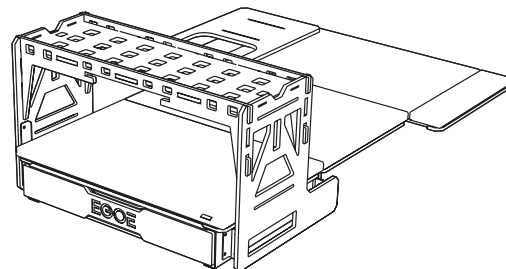

Nestboard 600

EGOE
nest

Masse in zusammengeklapptem Zustand 910 × 970 × 400 mm

Masse in ausgeklapptem Zustand 1300 × 2000 × 220 mm

Gewicht 62 kg

Kompatible Fahrzeuge

Audi A6, Ford Galaxy, Ford Mondeo, Ford S-Max, Ford Tourneo Connect, Land Rover Discovery IV, Mazda 6, Subaru Outback, Škoda Octavia, Škoda Superb, Škoda Enyaq 80, Škoda Kodiaq, Tesla Y, Volvo V70/R, Volvo V90, VW Golf Variant, VW Passat, VW Touareg

Nestboardausstattung

EGOÉ
nest

Diese Campingbox wurde speziell für Kombiwagen entworfen. Der niedrigere Bau lässt Raum für Gepäck, das ausziehbare Modul enthält alles Notwendige fürs Kochen und Essen.

Überzeuge dich selbst davon, dass zum Reisen nur ein Kofferraum ausreicht.

Als Zubehör kann ein Querregal dazu gekauft werden. Es dient als Ablagefläche beim Kochen, schafft Platz zum Anbringen einer Kühlbox und beinhaltet einen ausziehbaren Tisch. Das Regal erhöht den Komfort beim Campen, gleichzeitig schränkt es den Schlafplatz in keiner Weise ein.

Modell

EGOÉ Nest
NST600

Stabiler Stahlrahmen	•
Wasserkarister 1 × 8 Liter	•
Wassertechnik: Druckpumpe 12 V	•
Duschbrause	•
Gaskocher mit 2 Brennern	•
Schlafmodul	•
Rost mit Seitenverbreiterungen	•
Sandwichmatratze	•
Integrierte höhenverstellbare Füße	•