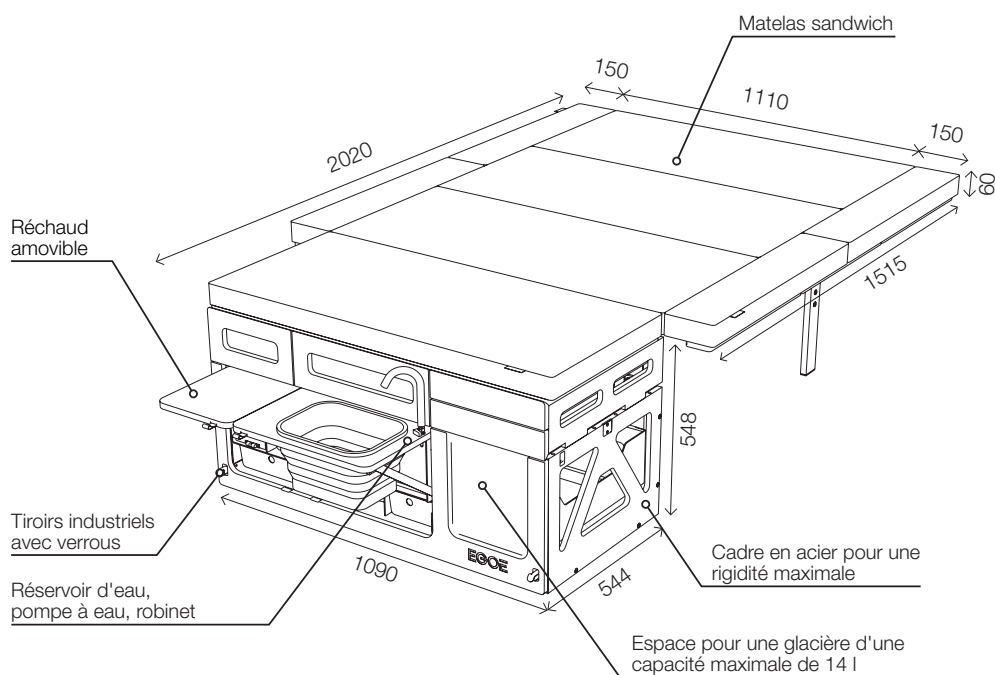

Nestbox Hiker 410

EGOE
nest

Dimensions en position repliée 1090 × 550 × 850 mm

Dimensions en position dépliée 1400 × 2020 × 600 mm

Poids 110 kg

Véhicules compatibles

Citroën Jumpy, Citroën Spacetourer, Fiat Doblo L1, L2, MaxiFiat Scudo L1, L2, Fiat 900 Combi, Nissan Elgrand, Nissan NV200, Opel Vivaro C, Opel Zafira Life, Peugeot Expert, Peugeot Traveller, Ram ProMaster 159, City, Toyota ProAce, VW Multivan T7, VW ID. Buzz

Equipement du Nestbox

EGOÉ
nest

La version plus petite du Nestbox à encastrer dans la voiture est elle aussi absolument complète et offre de la place pour le module de cuisson et d'eau ainsi que pour une glacière.

Modèle	EGOÉ Nest HI410
Cadre en acier stable	•
Bidon d'eau 2 × 12 litres	•
Technologie de l'eau : pompe à pression 12 V	•
Pomme de douche	•
espace de rangement pour la glacière (non incluse)	•
Réchaud à gaz avec 2 brûleurs	•
Module mobile	•
Module de couchage	•
Grille avec élargisseurs latéraux	•
Matelas sandwich	•