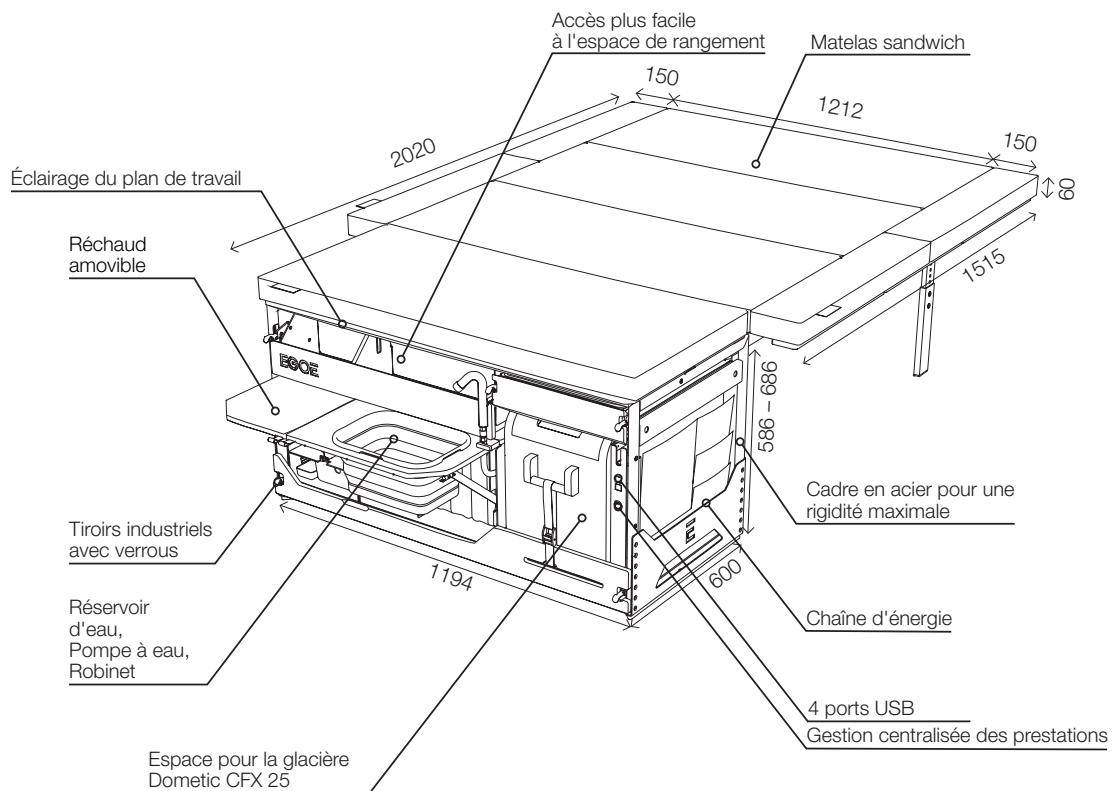

Nestbox Roamer 2.0 / 550

EGOE
nest

Dimensions en position repliée

1194 × 550 × 890 mm

Dimensions en position dépliée

1512 × 2020 × 646-746 mm

Poids

91 kg

Equipement du Nestbox

EGOE
nest

Modèle	EGOÉ Nest RO550
Cadre en acier stable	•
Bidon d'eau 2 × 12 litres	•
Technologie de l'eau : pompe à pression 12 V	•
Pomme de douche	•
Espace de rangement pour la glacière (glacière non incluse)	•
Réchaud à gaz avec 2 brûleurs	•
Module de cuisson mobile	•
Module de couchage	•
Grille avec extensions latérales	•
Matelas sandwich	•
Tableau énergétique	•
USB, USB C - Recharge	•
LED - Éclairage	•
Pieds intégrés réglables en hauteur	•