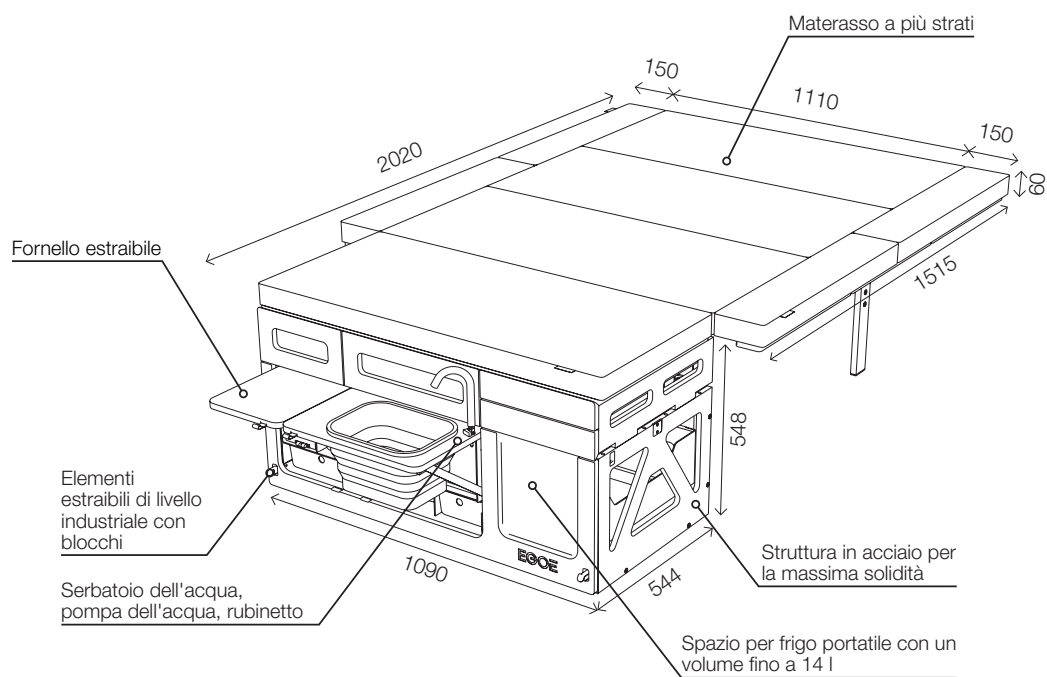

Nestbox Hiker 410

EGOE
nest

Dimensioni da chiuso 1090 × 550 × 850 mm

Dimensioni da aperto 1400 × 2020 × 600 mm

Peso 110 kg

Veicoli compatibili

Citroën Jumpy, Citroën Spacetourer, Fiat Doblo L1, L2, MaxiFiat Scudo L1, L2, Fiat 900 Combi, Nissan Elgrand, Nissan NV200, Opel Vivaro C, Opel Zafira Life, Peugeot Expert, Peugeot Traveller, Ram ProMaster 159, City, Toyota ProAce, VW Multivan T7, VW ID. Buzz

Caratteristiche del Nestbox

EGOÉ
nest

Anche la versione più piccola dell'insero per auto Nestbox è assolutamente valida e offre spazio per un modulo cottura e acqua e un frigo portatile.

Modello	EGOÉ Nest HI410
Stabile struttura in acciaio	•
2 serbatoi dell'acqua da 12 litri	•
Tecnologia per l'acqua: pompa a pressione da 12 V	•
Soffione doccia	•
Vano per frigo portatile (non incluso)	•
Fornello a gas con due fuochi	•
Modulo mobile	•
Modulo per il riposo	•
Base con ampliamenti laterali	•
Materasso a più strati	•