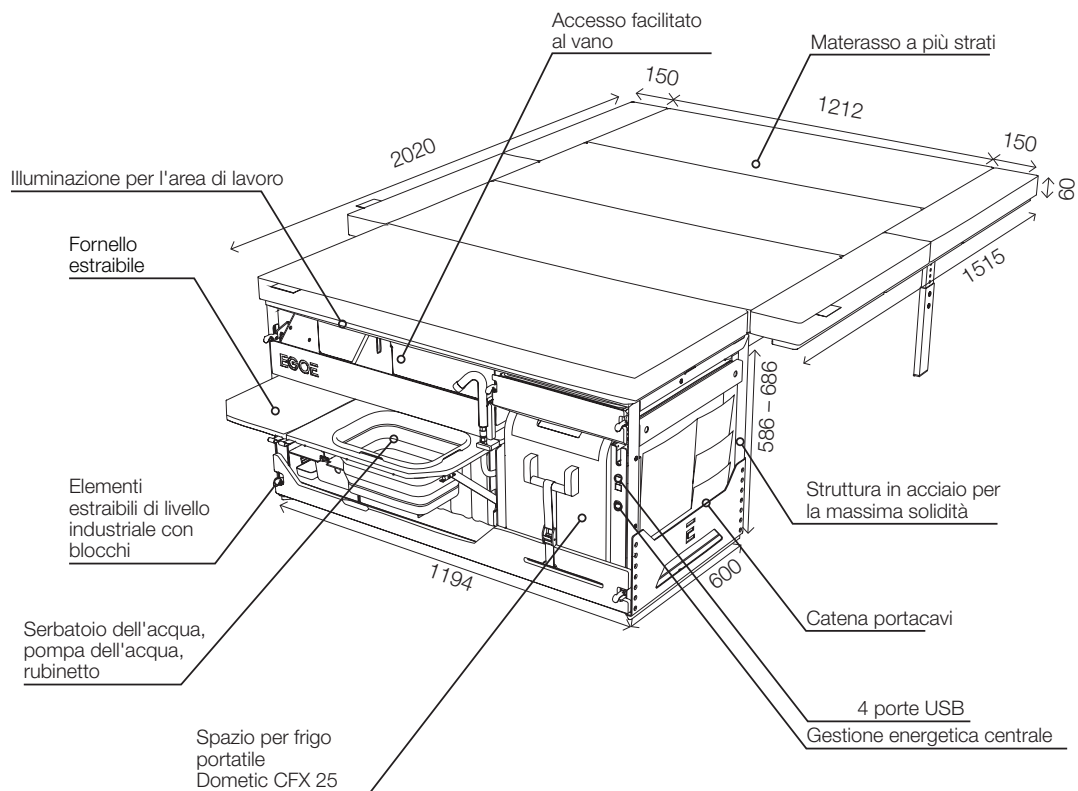

Nestbox Roamer 2.0 / 550

EGOE
nest

Dimensioni da chiuso

1194 x 550 x 850 mm

Dimensioni da aperto

1512 x 2020 x 646-746 mm

Peso

91 kg

Caratteristiche del Nestbox

EGOE
nest

Modello	EGOÉ Nest RO550
Stabile struttura in acciaio	•
2 serbatoi dell'acqua da 12 litri	•
Tecnologia per l'acqua: pompa a pressione da 12 V	•
Soffione doccia	•
Vano per frigo portatile (frigo portatile non incluso)	•
Fornello a gas con due fuochi	•
Modulo mobile per la cottura	•
Modulo per il riposo	•
Base con ampliamenti laterali	•
Materasso a più strati	•
Tavoletta per l'energia	•
USB, USB C - Carica	•
Illuminazione LED	•
Gambe integrate e regolabili in altezza	•